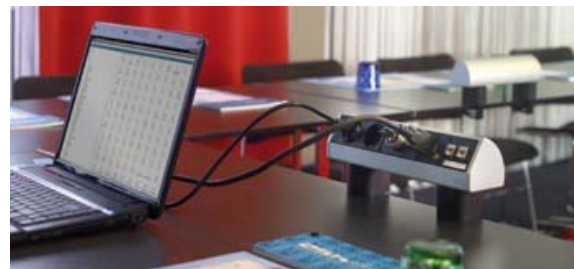

EvoLine Dock

- Konzipiert für den mobilen Einsatz
- Ansprechendes Design
- Einbau von Strom-, Daten-, Video- und Audiomodulen
- Lieferbar mit verschiedenen Klemmengrößen zur Tischbefestigung als auch mit einem Befestigungskit zur Untertischmontage
- Gehäuse lieferbar in silber, schwarz als auch Edelstahl
- Material Gehäuse: Aluprofil / Edelstahl

Die EvoDock Tischanschlussfelder machen Schluss mit dem Kabelsalat auf dem Konferenztisch. In das Tischgehäuse lassen sich neben Stromanschlüssen auch alle benötigten Datenschnittstellen integrieren. Das Gehäuse wird an die Tischplatte über zwei patentierte Zwingen geklemmt, wodurch auch ein Einsatz in flexiblen Konferenz- und Tagungsräumen problemlos möglich ist. Entscheiden Sie frei zwischen VGA Schnittstellen zum Beamer, LAN Anschlüsse oder 230V

Stromdosen. Auch mehrere gleiche Anschlüsse in einem Gehäuse sind realisierbar. Die EvoDock Tischeinbaufelder können beliebig konfiguriert werden.