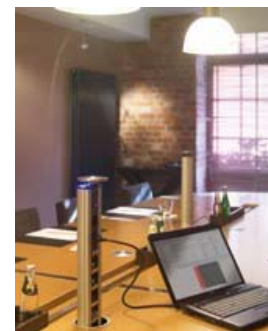

Port ist ein Resultat dieses Prozesses. Von Menschen für Menschen gemacht. Von Menschen, die Technik verstehen, für Menschen, die Technik verwenden. Anerkannt und ausgezeichnet.

Das formschöne Design des EvoPort Tischanschlussfeldes lässt sich dank seiner platzsparenden Säulenform sehr leicht im Konferenztisch integrieren. Der modulare Aufbau des Evo Port passt sich Ihren Anforderungen an. Das EvoPort Tischeinbaufeld kann komplett versenkt werden und der Blick ist frei. Die Medientechnikanschlüsse

fallen so im geschlossenen Zustand überhaupt nicht auf. Die EvoPort Serie kann beliebig konfiguriert werden. Entscheiden Sie frei zwischen VGA Schnittstellen zum Beamer, LAN Anschlüsse oder 230V Stromdosen. Auch mehrere gleiche Anschlüsse in einem Gehäuse sind bei diesem Tischeinbaufeld realisierbar.